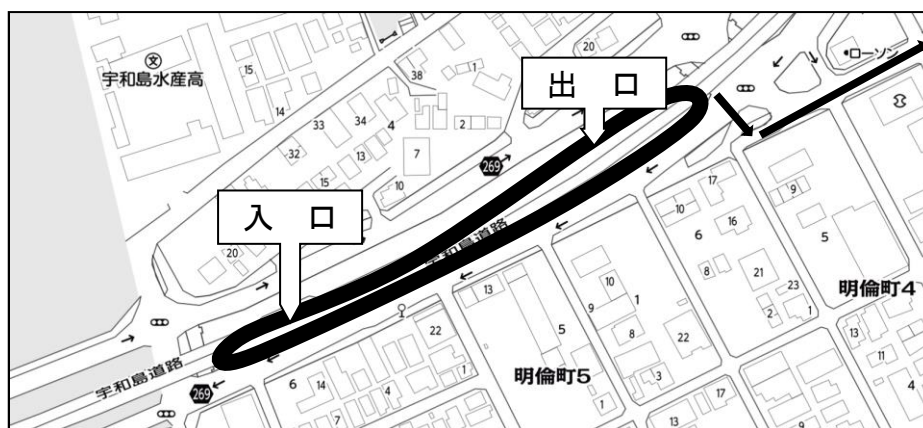

## 令和6年度 文化祭の臨時駐車場

1 使用日時 令和6年6月12日(水) 午前8時から午後16時まで

2 場所 宇和島道路高架下の敷地

(1) 宇和島道路高架下の敷地 … 約100台

※ 敷地内は警備員及び学校職員の指示に従ってください。

※ 駐車場から学校までは徒歩で約10分です。

### 駐車場図

※ 徒歩の際は安全確保のため、歩道及び横断歩道を御利用ください。